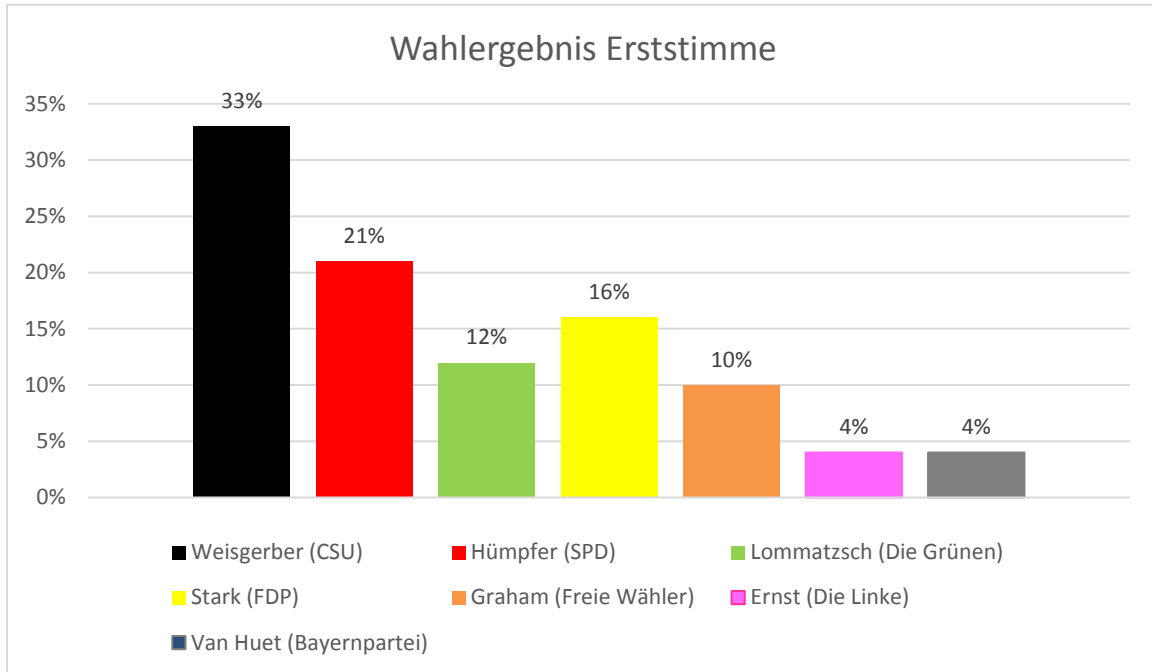

Ergebnisse Jugendbriefwahl - Gesamter Landkreis

Wahlbeteiligung: 15,28 %

Erststimme:

Zweitstimme: