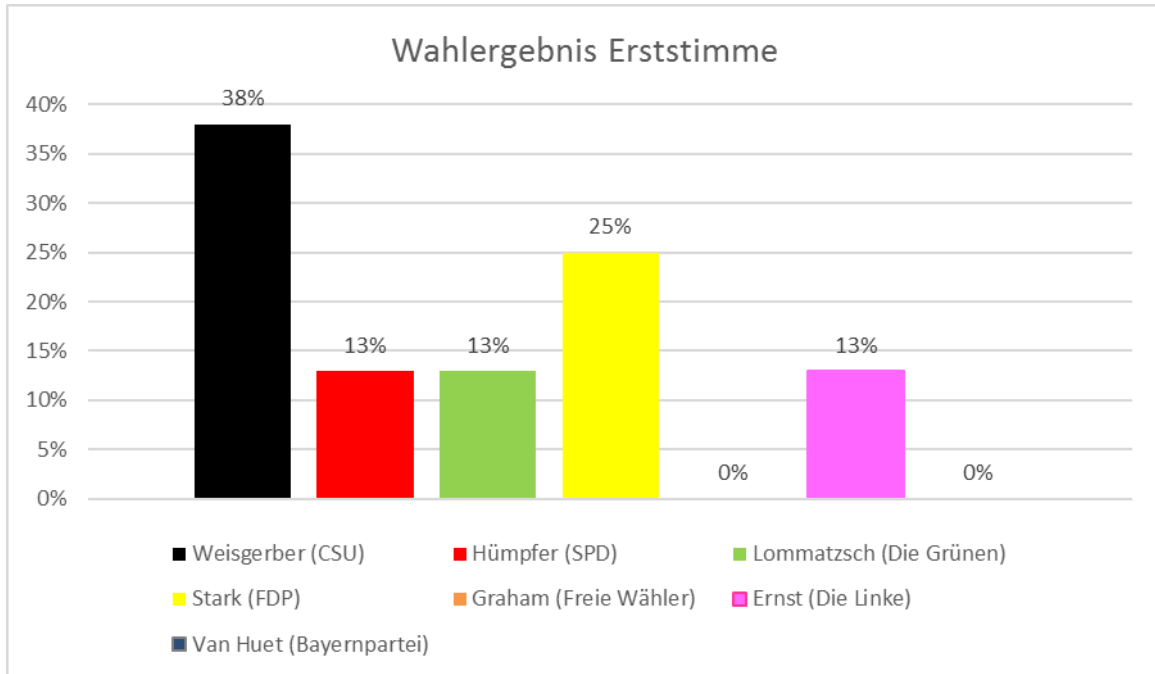

Ergebnisse Jugendbriefwahl – Albertshofen

Wahlbeteiligung: 10,53 %

Erststimme:

Zweitstimme: