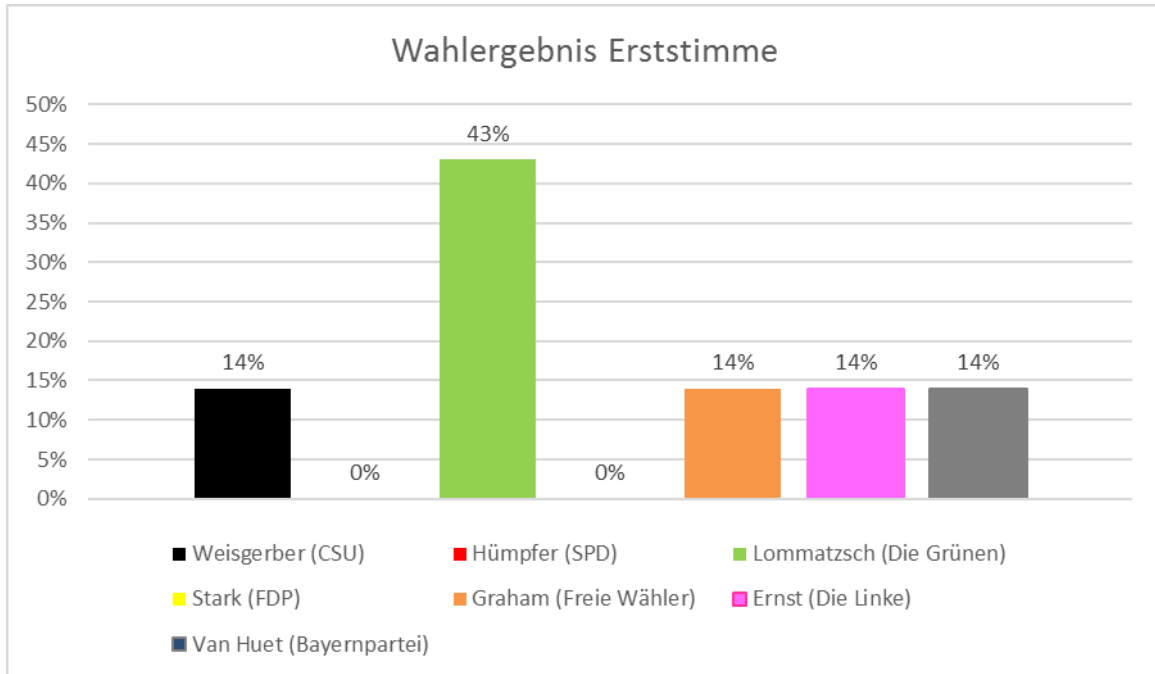

## Ergebnisse Jugendbriefwahl – Biebelried

Wahlbeteiligung: 21,88 %

Erststimme:

Zweitstimme: