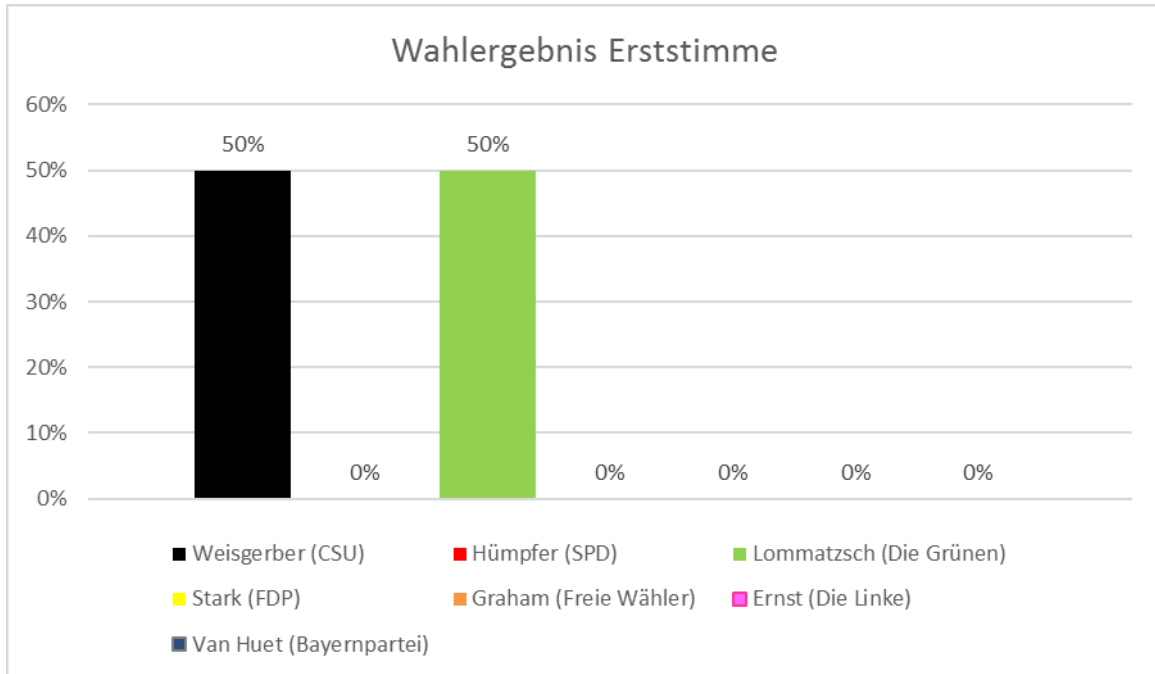

Ergebnisse Jugendbriefwahl – Castell

Wahlbeteiligung: 5,71 %

Erststimme:

Zweitstimme: