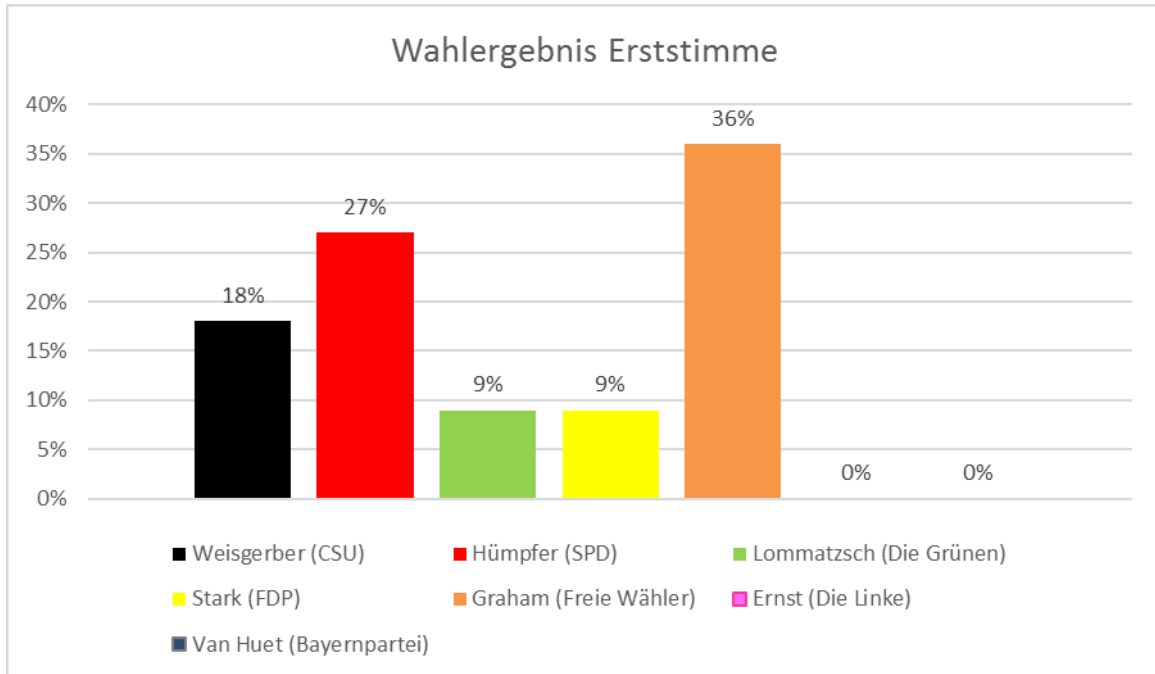

Ergebnisse Jugendbriefwahl – Geiselwind

Wahlbeteiligung: 12,22 %

Erststimme:

Zweitstimme: