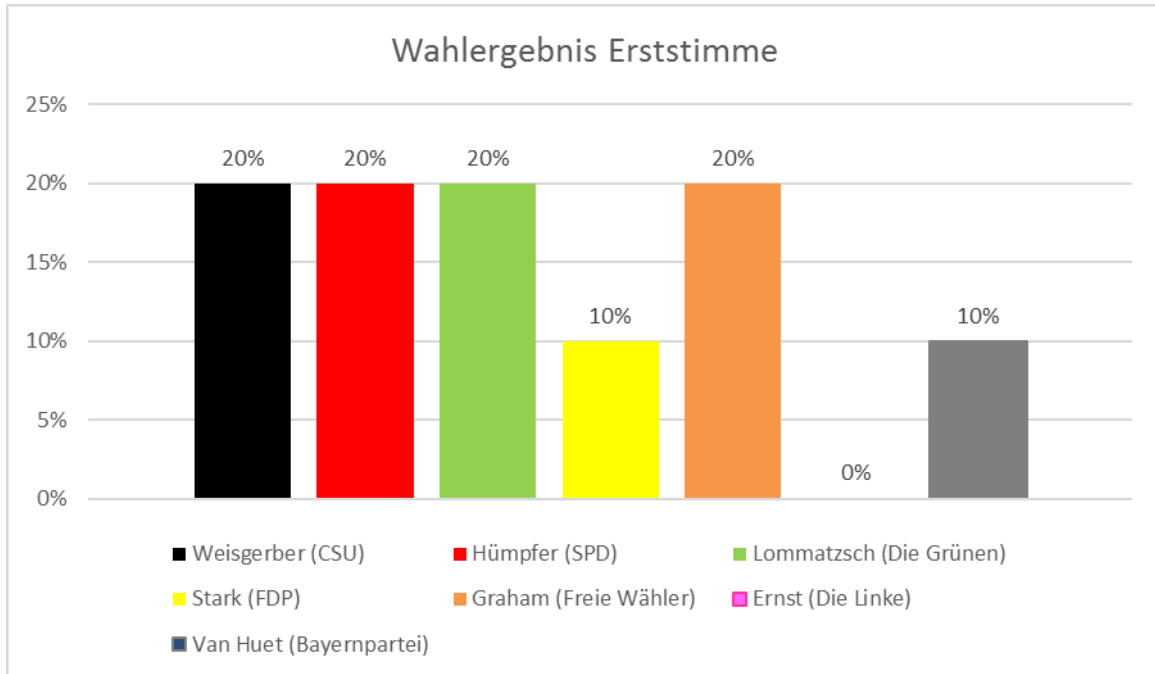

Ergebnisse Jugendbriefwahl – Großlangheim

Wahlbeteiligung: 23,81 %

Erststimme:

Zweitstimme: