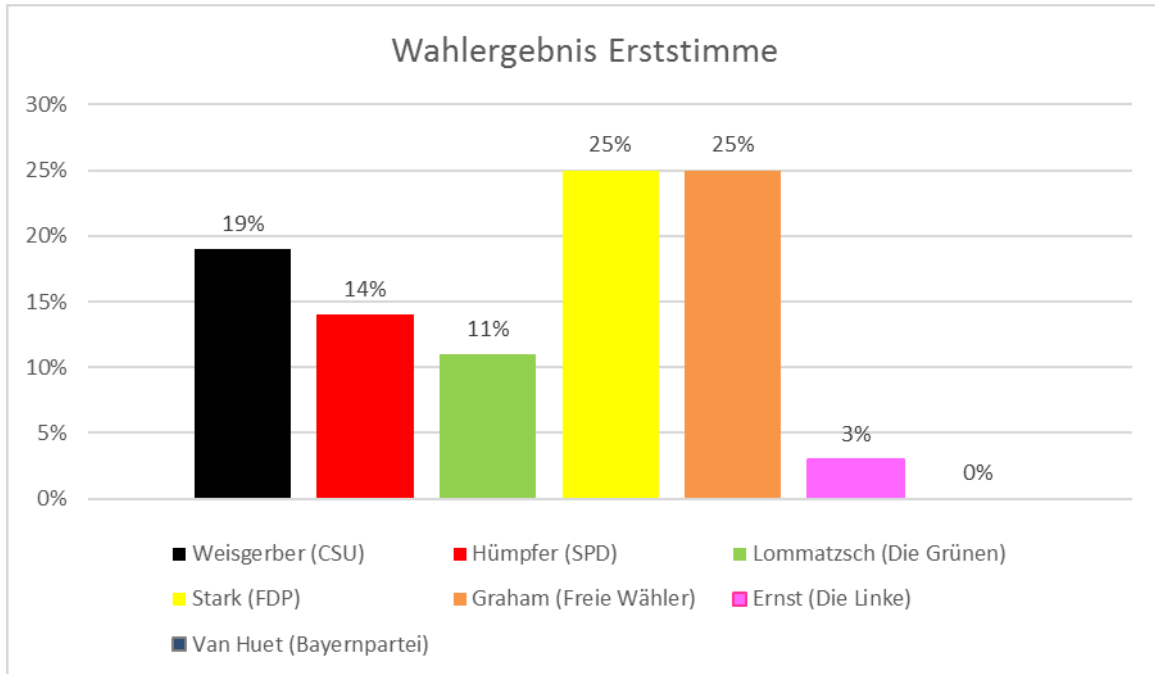

Ergebnisse Jugendbriefwahl – Iphofen

Wahlbeteiligung: 20,96 %

Erststimme:

Zweitstimme: