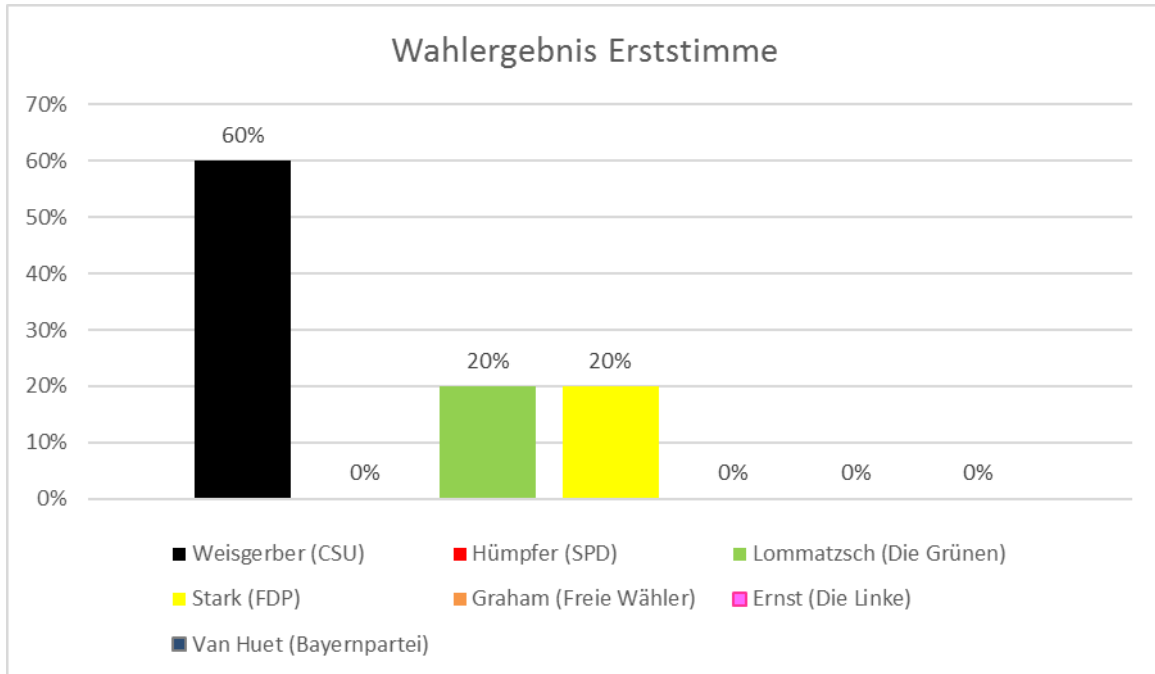

Ergebnisse Jugendbriefwahl – Markt Einersheim

Wahlbeteiligung: 10,87%

Erststimme:

Zweitstimme: