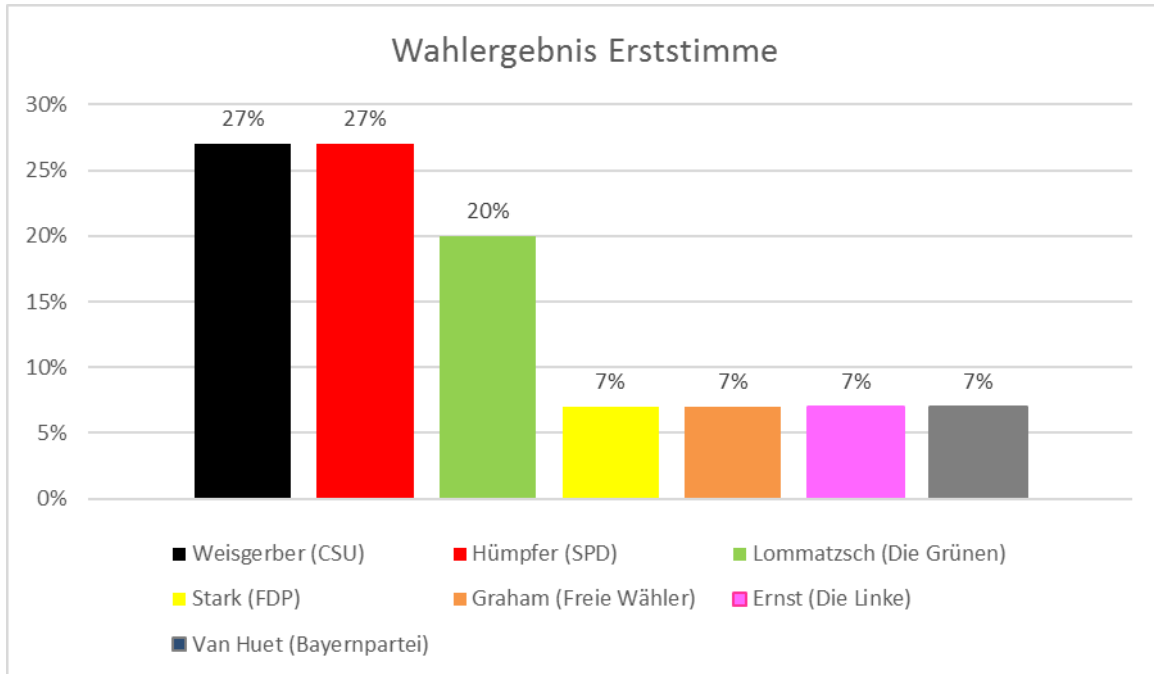

Ergebnisse Jugendbriefwahl – Marktbreit

Wahlbeteiligung: 11,81%

Erststimme:

Zweitstimme: