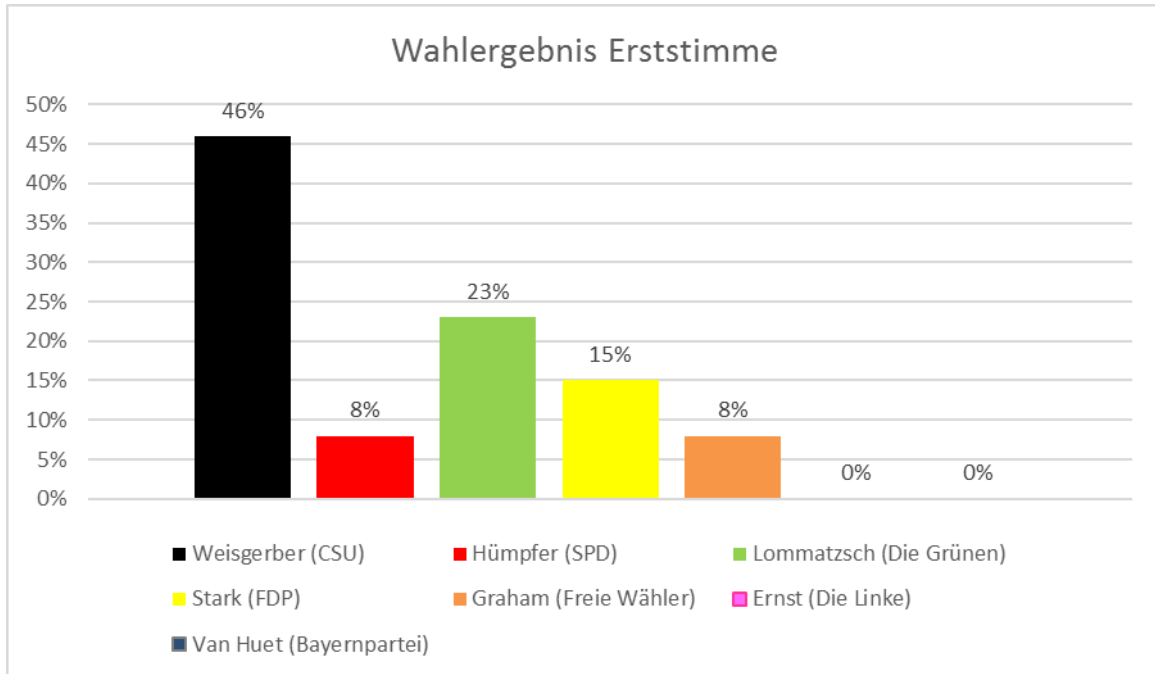

Ergebnisse Jugendbriefwahl – Rödelsee

Wahlbeteiligung: 16,88 %

Erststimme:

Zweitstimme: