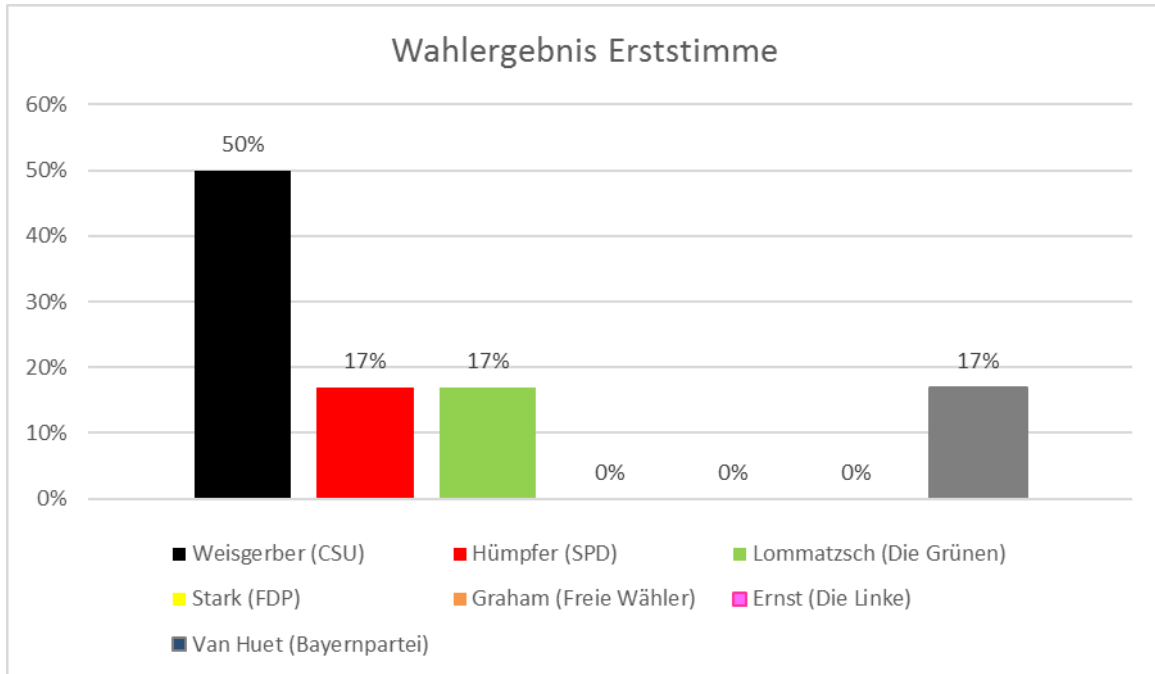

Ergebnisse Jugendbriefwahl – Seinsheim

Wahlbeteiligung: 13,64 %

Erststimme:

Zweitstimme: