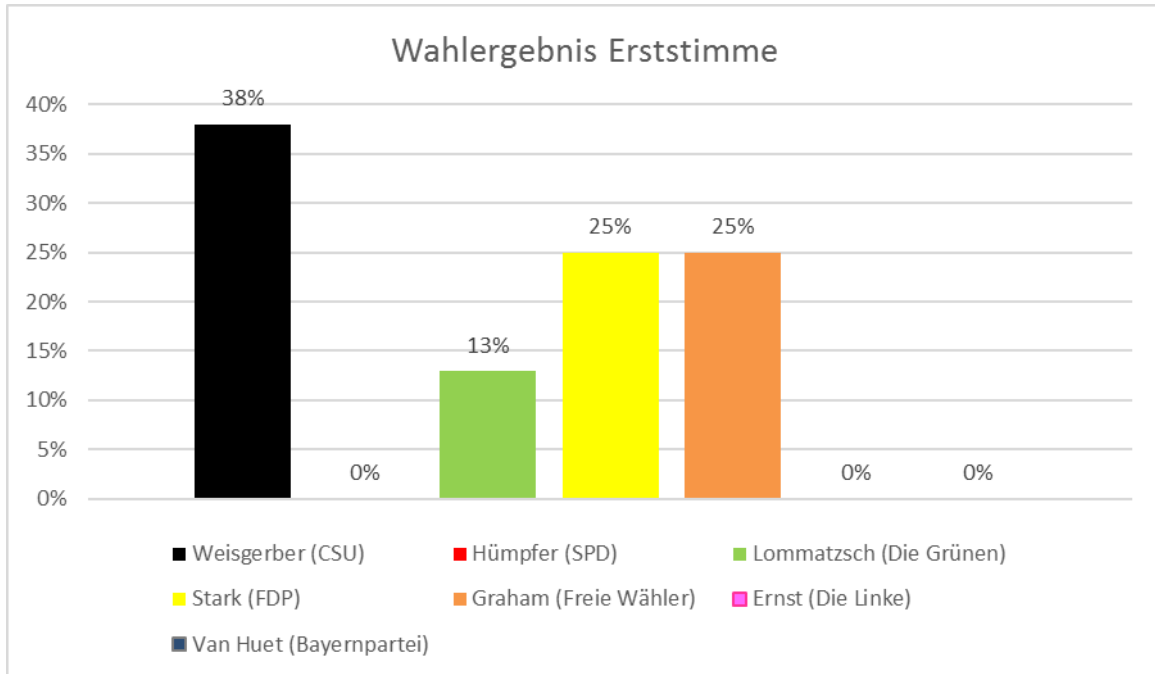

Ergebnisse Jugendbriefwahl – Sommerach

Wahlbeteiligung: 14,29 %

Erststimme:

Zweitstimme: