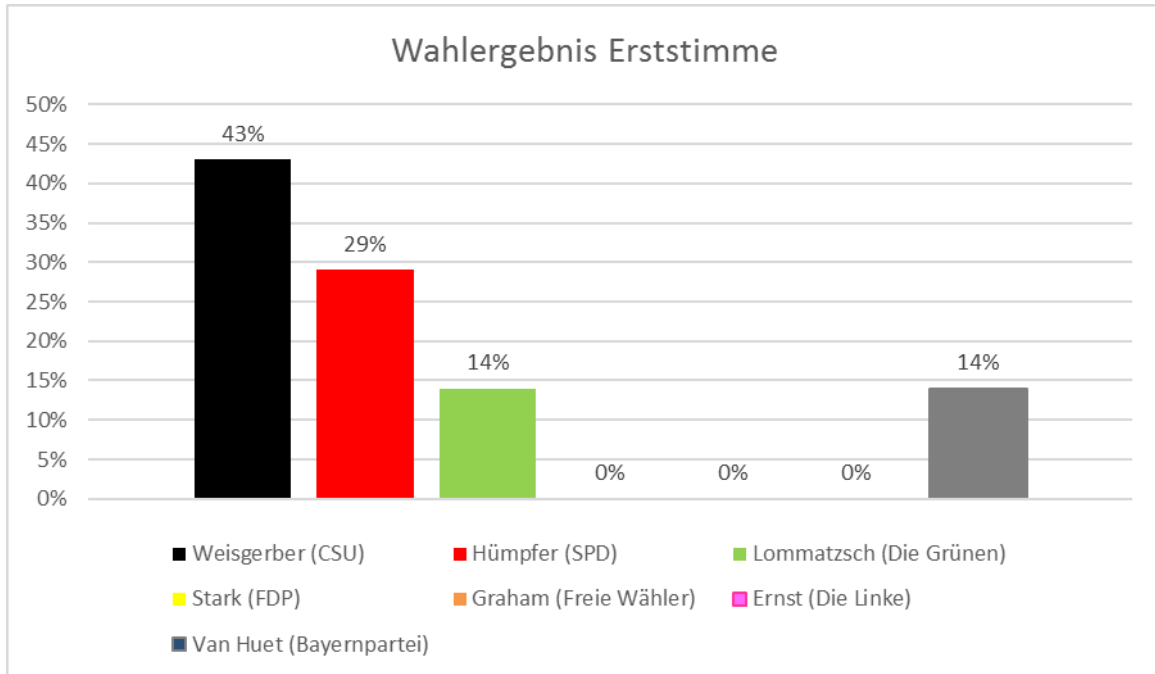

Ergebnisse Jugendbriefwahl – Sulzfeld am Main

Wahlbeteiligung: 16,28 %

Erststimme:

Zweitstimme: