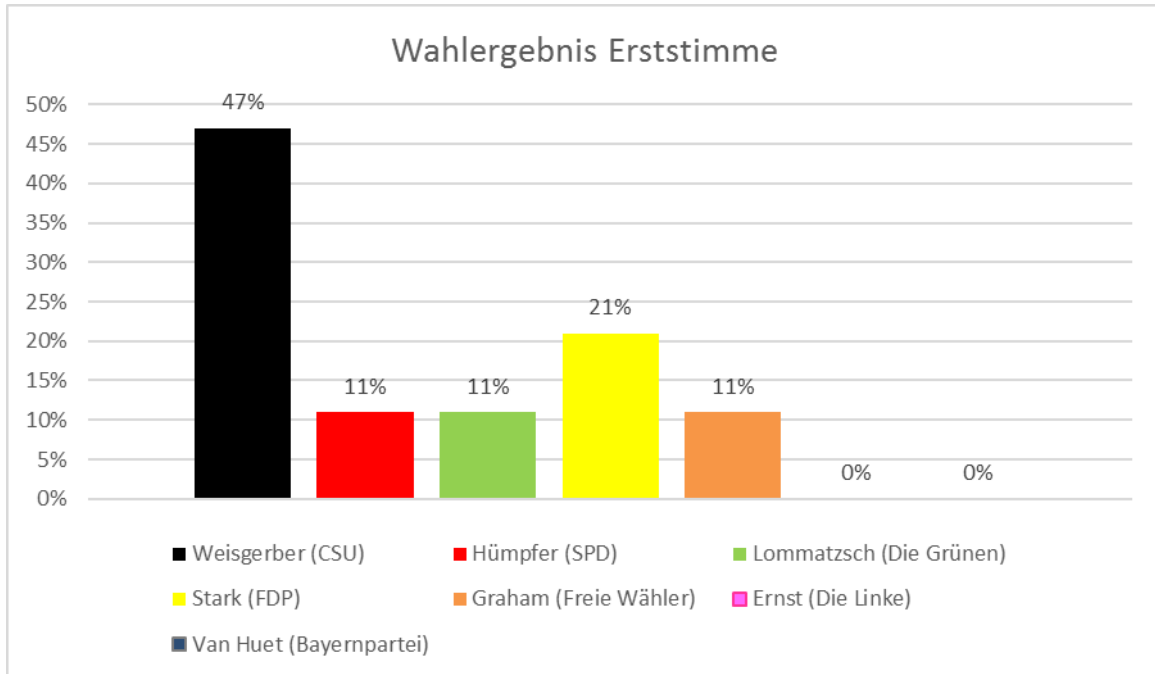

## Ergebnisse Jugendbriefwahl – Wiesentheid

Wahlbeteiligung: 12,58 %

Erststimme:

Zweitstimme: